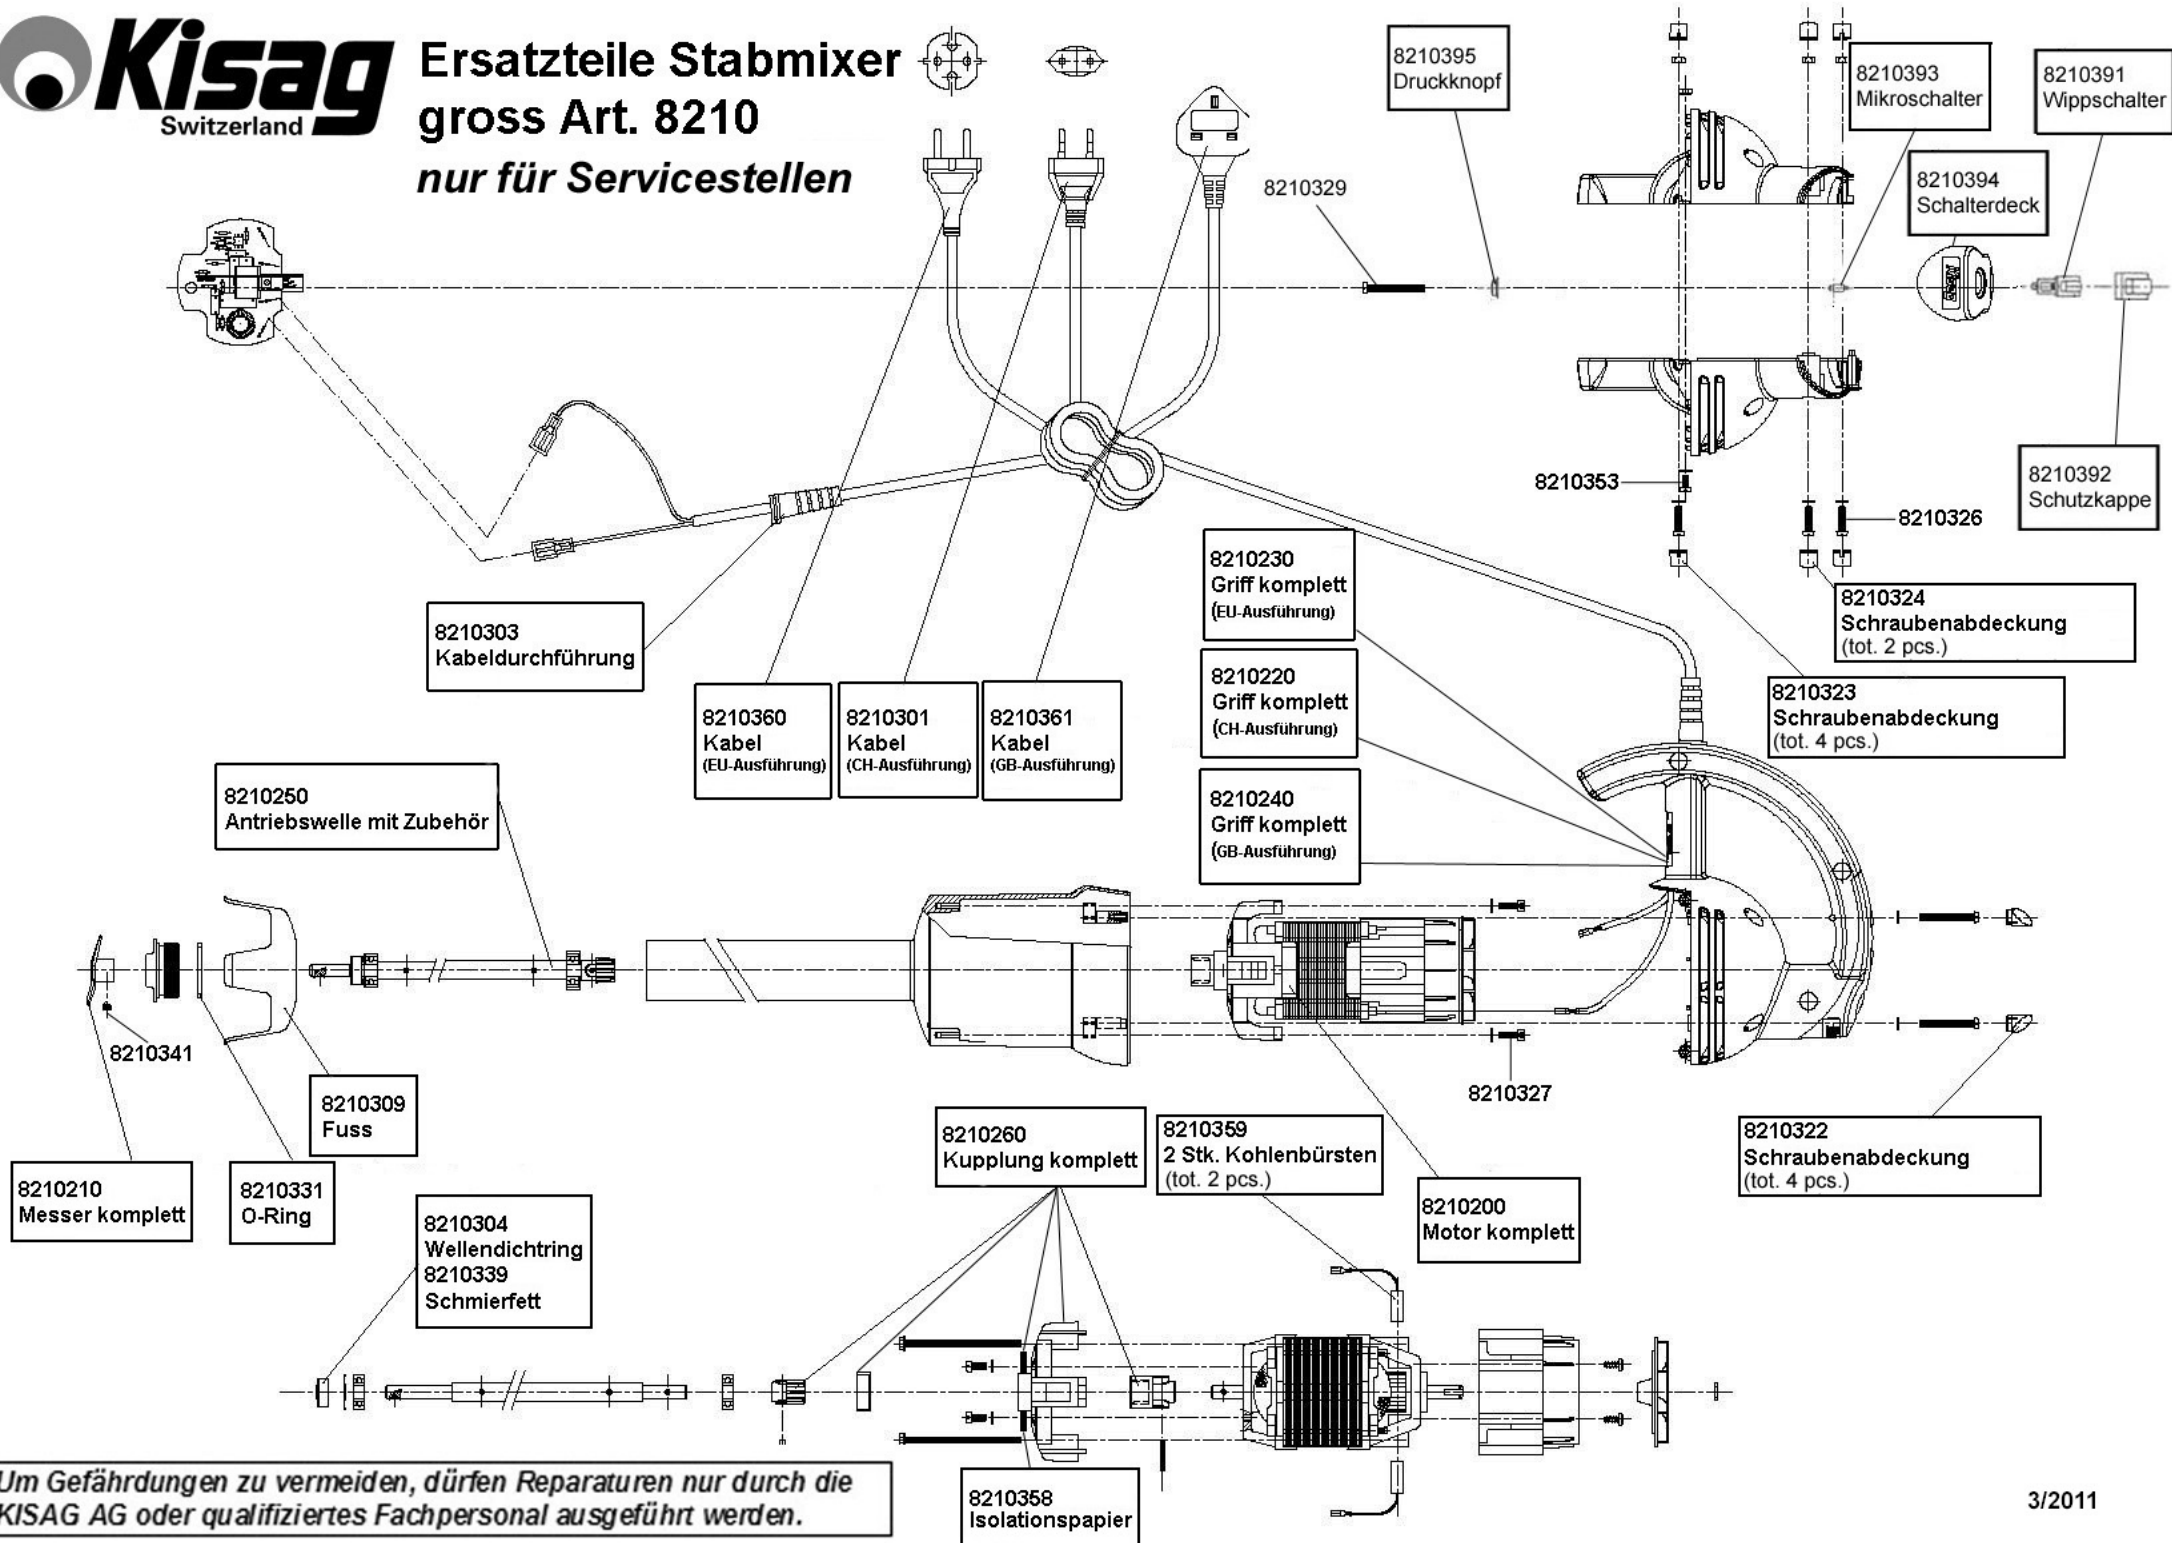

**Ersatzteile Stabmixer
gross Art. 8210
nur für Servicestellen**

Um Gefährdungen zu vermeiden, dürfen Reparaturen nur durch die KISAG AG oder qualifiziertes Fachpersonal ausgeführt werden.