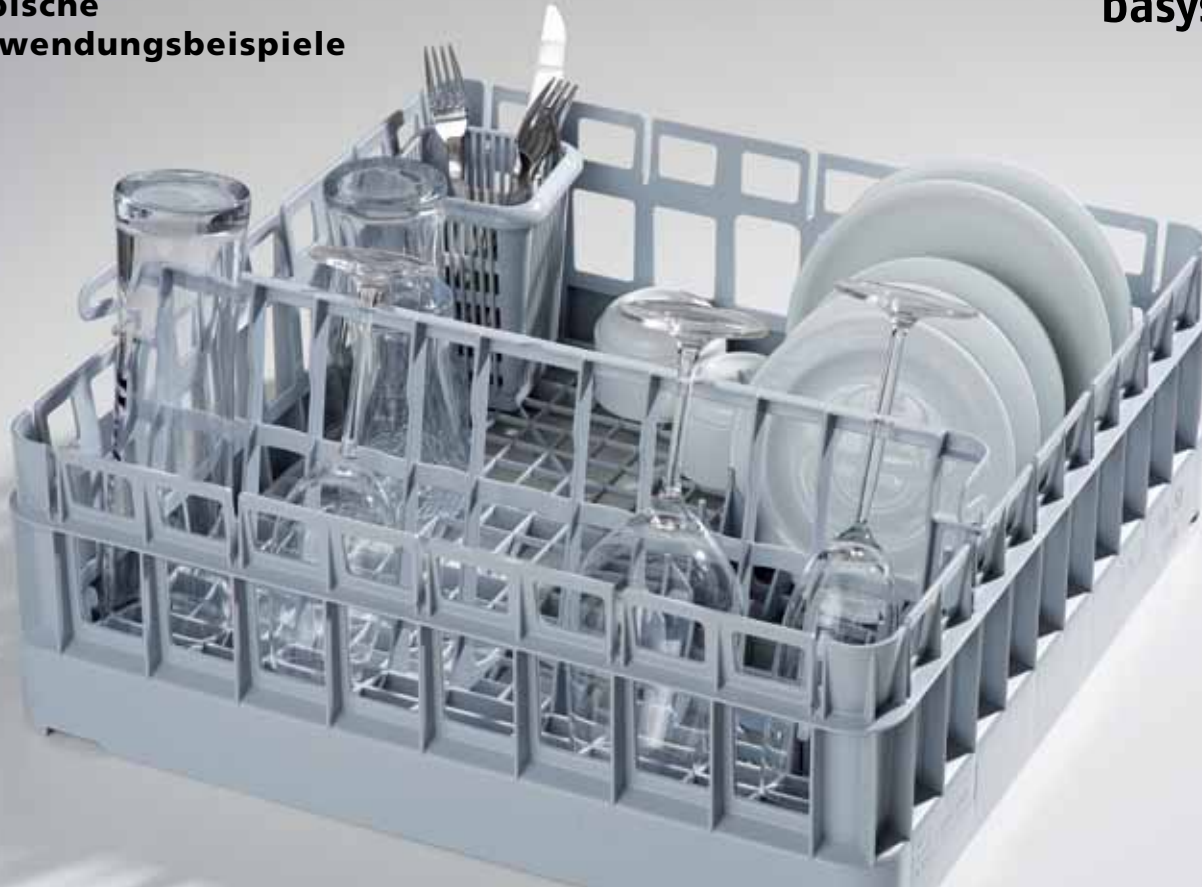

### Besteckköcher CBS

### Theken-Abtropfwanne AWAT

## für das beste Spülergebnis

fries<sup>®</sup>  
**rack**  
system

**Typische  
Anwendungsbeispiele**

**basys500<sup>®</sup>**  
ONE4ALL

**Glasrelax GR500 mit Glas Arretierung**  
der sichere Stand für schrägstehende Gläser –  
Führungshöhe 200 mm

**R500-Kombi** mit Glasrelax, Besteckköcher und Tellereinsatz

1. Reihe:  
Ø max. 110 mm

2. bis 4. Reihe:  
Ø max. 95 mm

**R500-4GR** mit 4 Stück Glasrelax

1. Reihe:  
Ø max. 95 mm

2. bis 5. Reihe:  
Ø max. 75 mm